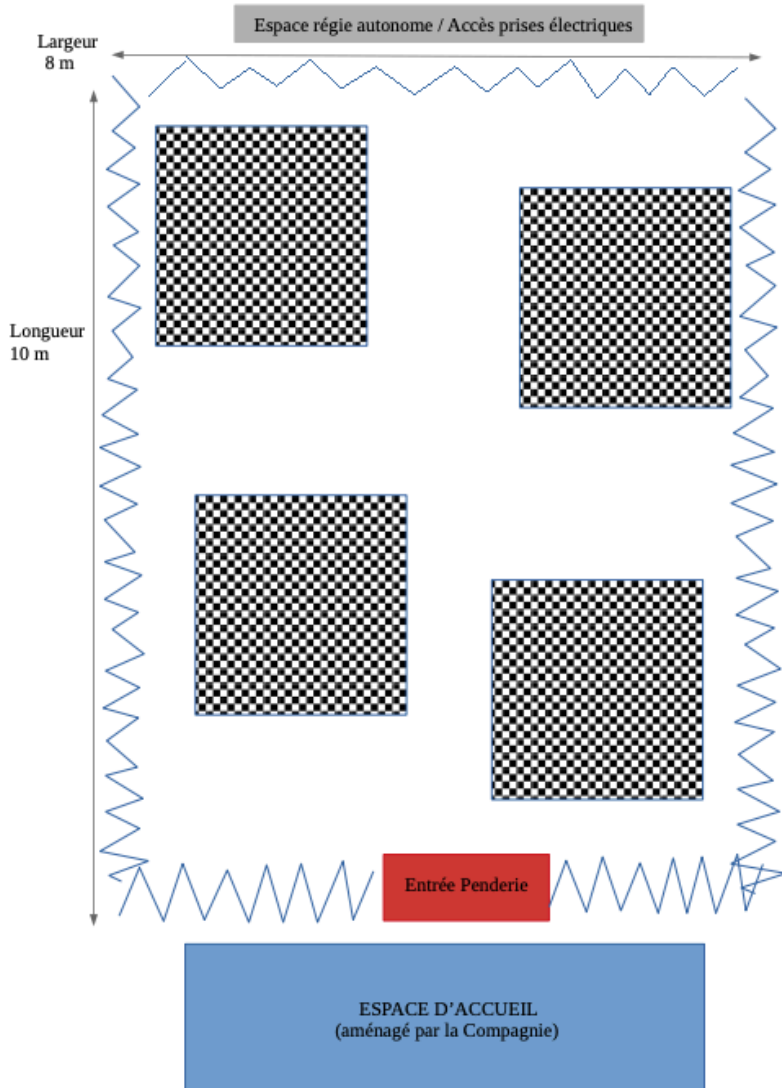

Dans cet espace d'accueil, lorsque tous les spectateurs sont arrivés, les consignes sont données par les deux danseuses et le groupe peut alors traverser la penderie et découvrir l'espace du spectacle.

Chacun est libre de s'asseoir où il veut, comme il veut et pendant la représentation, tout le monde peut librement circuler et toucher le spectacle.

- **Pour très jeunes spectateurs jusqu'à 3 ans maximum**  
(idéalement 0-2 ans)
- **Durée : 35 minutes**  
+ temps libre d'environ 10 minutes
- **Jauge : 30 spectateurs**  
(adultes et enfants compris)
- **Régie autonome**  
(son et lumières)

## CONDITIONS D'ACCUEIL

- Plateau de plein pied
- Zone d'accueil attenante à l'espace du spectacle
- Dimensions de l'espace de jeu : **8mx10m**  
(à border par vos soins)
- Pénombre nécessaire, noir souhaité
- Tapis de danse noir installé avant notre arrivée  
(nous prévenir si le lieu n'en dispose pas)
- Besoin d'au moins 3 prises secteur dans la salle
- Montage la veille:
  - Temps de montage de 4h à 6h
  - Démontage : 2h
- L'occultation et la mise en place du tapis de danse  
devront être fait avant notre arrivée
- Mettre à disposition sur place :
  - 1 rouleau gaffe tapis de danse
  - rallonges et multi prise
  - 1 aspirateur
- Une personne du lieu (en renfort pour le déchargement  
à l'arrivée et pour le chargement au départ)
- Prévoir une loge pour les artistes
- Réserver 30 minutes minimum entre deux séances
- Régimes alimentaires spéciaux : végétariens

# Croquis d'implantation